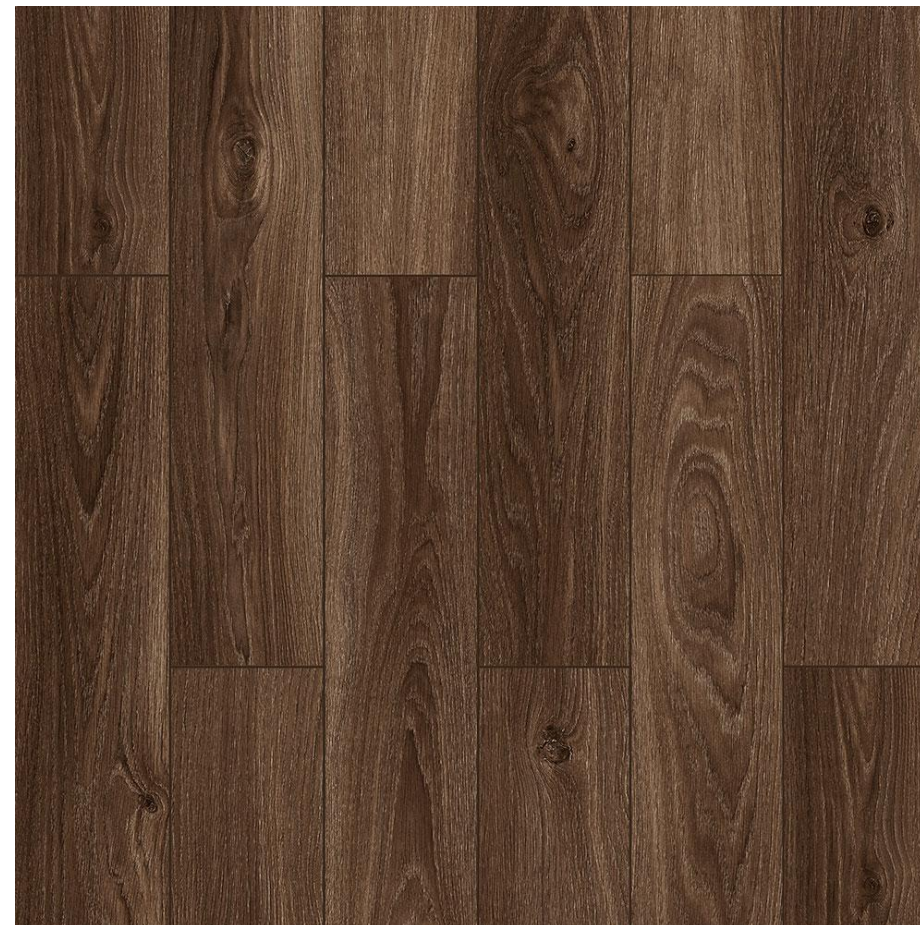

ROBIN

- Klasa ścieralności – AC5
- Grubość – 8,0 mm
- Ilość w opakowaniu – 1,899 m²
- Struktura – Postarzanego drewna
- Ogrzewanie podłogowe – tak (28°C)
- V-fuga – tak
- Wymiar – 1205 x 197
- Paleta – 60 op. / 113,94 m²