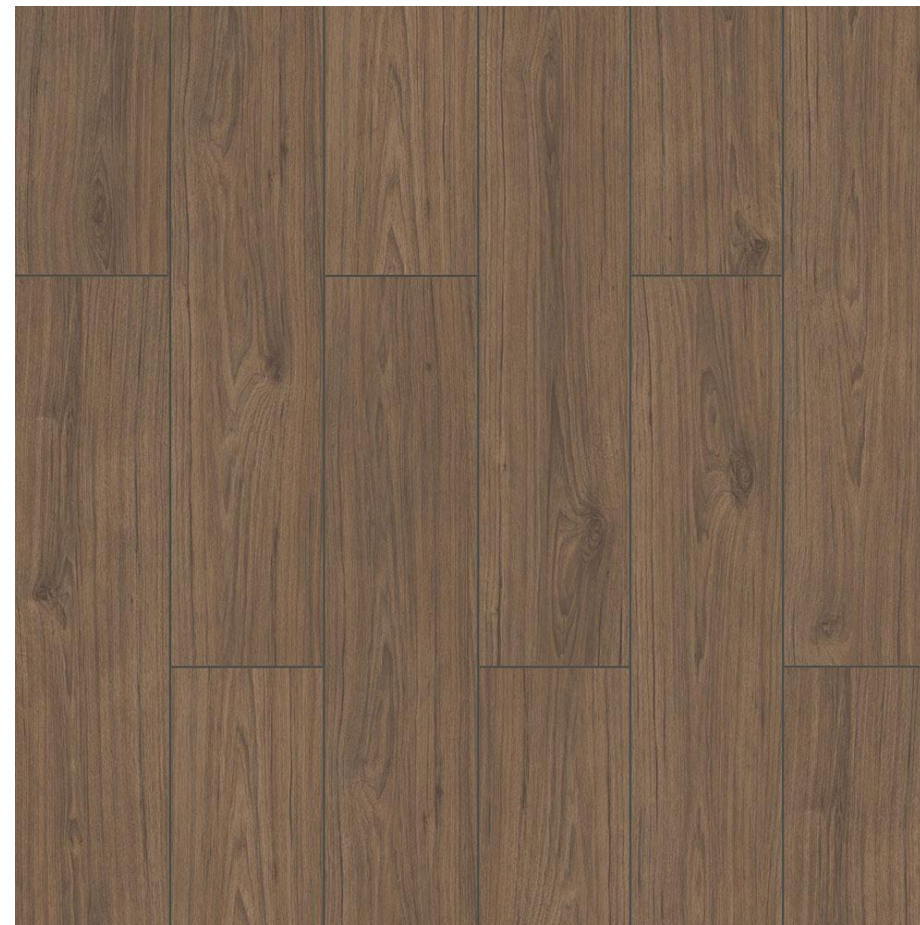

RAVEN

- Klasa ścieralności – AC5
- Grubość – 8,0 mm
- Ilość w opakowaniu – 1,899 m²
- Struktura – Postarzanego drewna
- Ogrzewanie podłogowe – tak (28°C)
- V-fuga – tak
- Wymiar – 1205 x 197
- Paleta – 60 op. / 113,94 m²