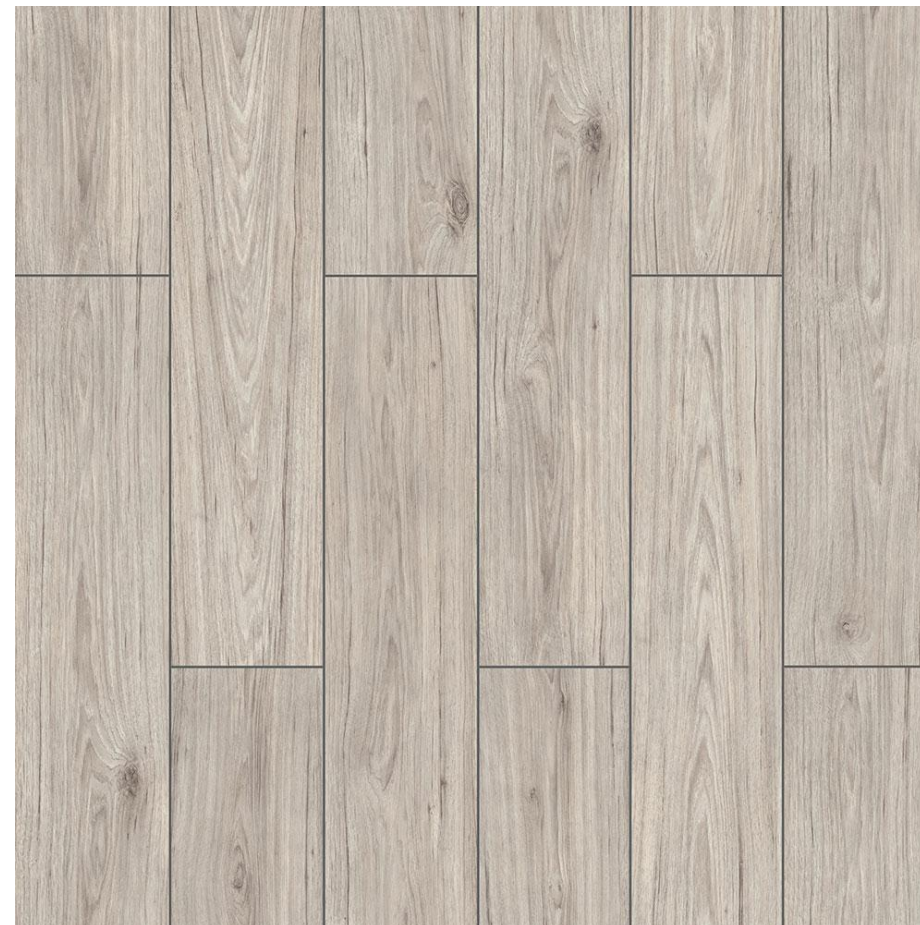

EAGLE

- Klasa ścieralności – AC5
- Grubość – 8,0 mm
- Ilość w opakowaniu – 1,899 m²
- Struktura – Postarzanego drewna
- Ogrzewanie podłogowe – tak (28°C)
- V-fuga – tak
- Wymiar – 1205 x 197
- Paleta – 60 op. / 113,94 m²