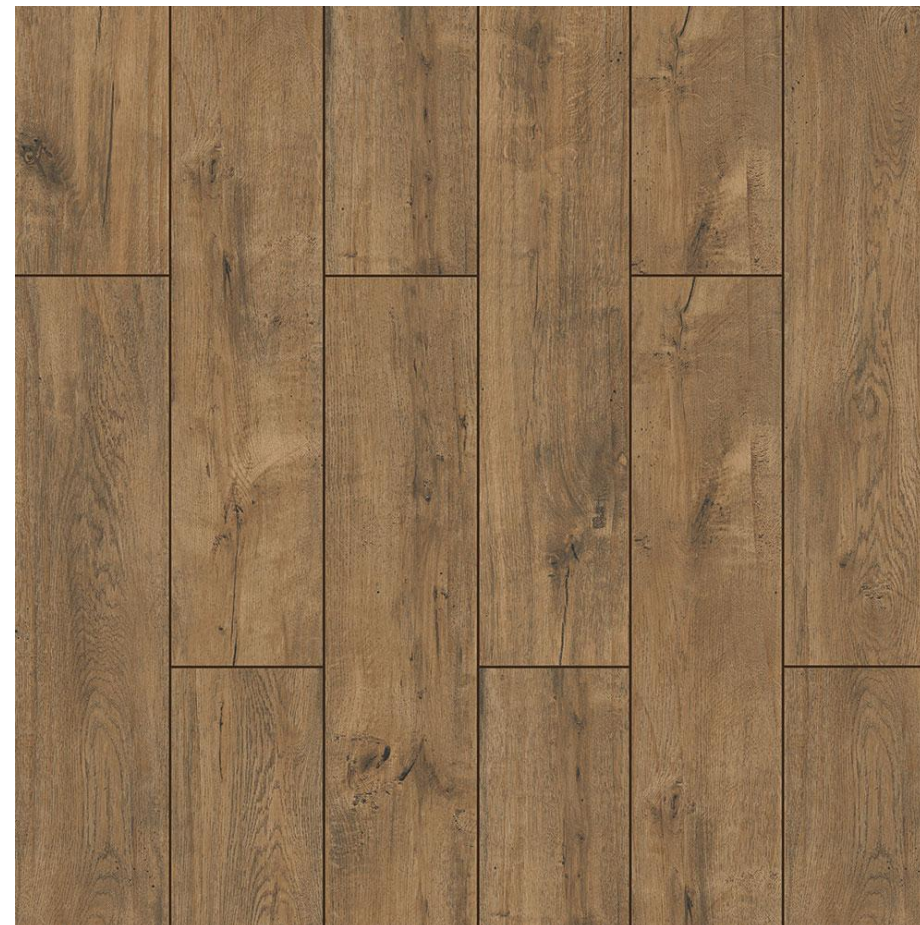

STORK

- Klasa ścieralności – AC5
- Grubość – 8,0 mm
- Ilość w opakowaniu – 1,899 m²
- Struktura – Postarzanego drewna
- Ogrzewanie podłogowe – tak (28°C)
- V-fuga – tak
- Wymiar – 1205 x 197
- Paleta – 60 op. / 113,94 m²