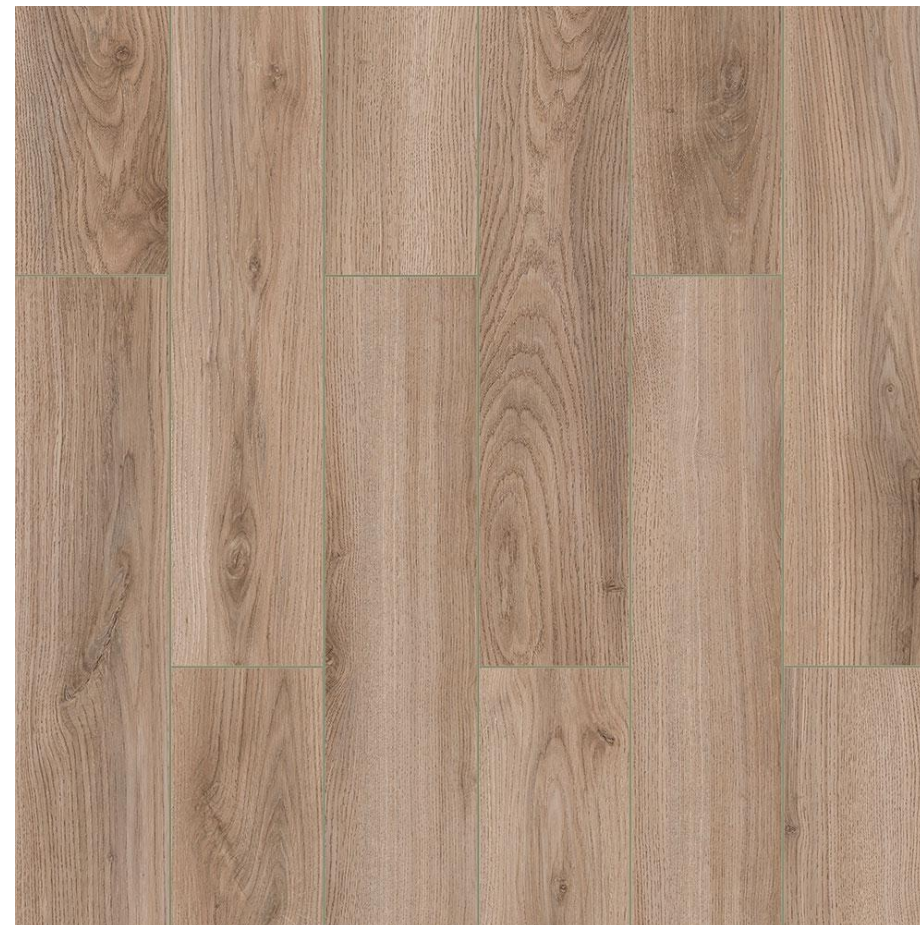

DOVE

- Klasa ścieralności – AC5
- Grubość – 8,0 mm
- Ilość w opakowaniu – 1,899 m²
- Struktura – Postarzanego drewna
- Ogrzewanie podłogowe – tak (28°C)
- V-fuga – tak
- Wymiar – 1205 x 197
- Paleta – 60 op. / 113,94 m²