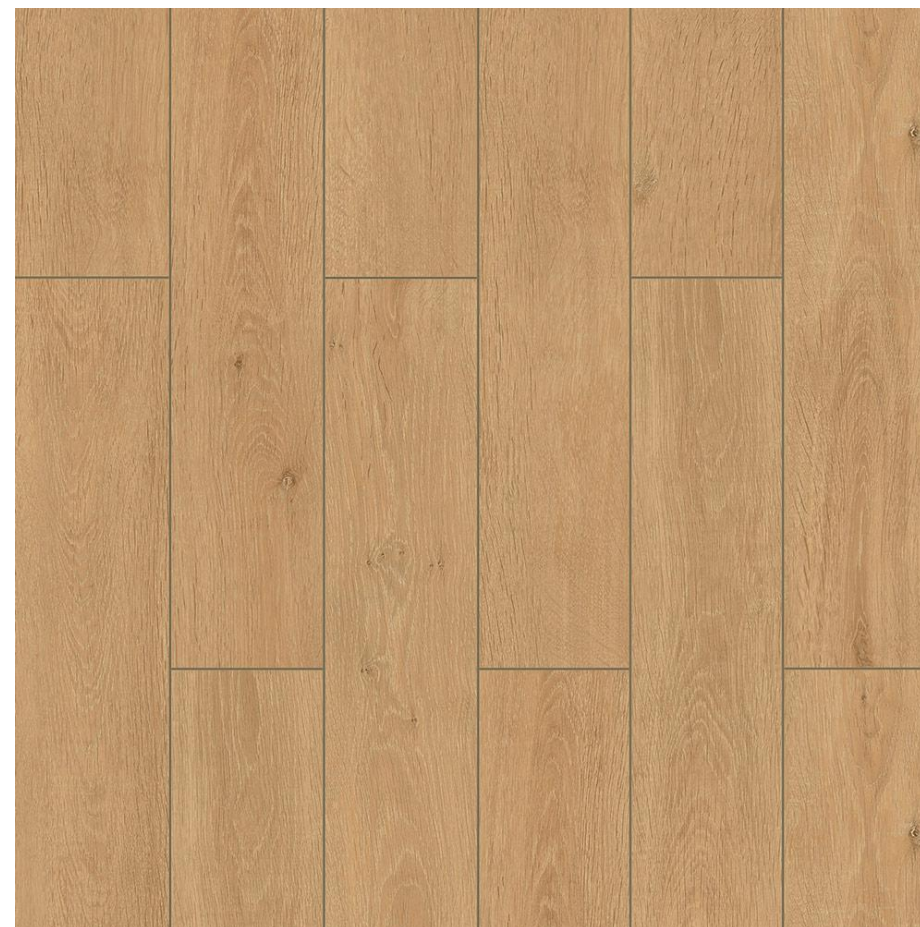

KATALOG PODŁÓG LAMINOWNYCH

AB PREMIUM by FLOORPAN

HERON

-  Klasa ścieralności – AC5
-  Grubość – 8,0 mm
-  Ilość w opakowaniu – 1,899 m²
-  Struktura – Postarzanego drewna
-  Ogrzewanie podłogowe – tak (28°C)
-  V-fuga – tak
-  Wymiar – 1205 x 197
-  Paleta – 60 op. / 113,94 m²

HERON

LARK

-  Klasa ścieralności – AC5
-  Grubość – 8,0 mm
-  Ilość w opakowaniu – 1,899 m²
-  Struktura – Postarzanego drewna
-  Ogrzewanie podłogowe – tak (28°C)
-  V-fuga – tak
-  Wymiar – 1205 x 197
-  Paleta – 60 op. / 113,94 m²

LARK

HAWK

-  Klasa ścieralności – AC5
-  Grubość – 8,0 mm
-  Ilość w opakowaniu – 1,899 m²
-  Struktura – Postarzanego drewna
-  Ogrzewanie podłogowe – tak (28°C)
-  V-fuga – tak
-  Wymiar – 1205 x 197
-  Paleta – 60 op. / 113,94 m²