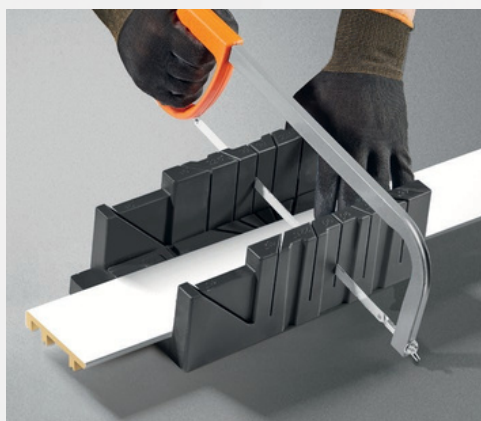

NOWOŚĆ

STATUS LINE®

Listwa przypodłogowa **STATUS LINE®** to hybrydowe rozwiązanie łączące lekkie rdzeń ze spienionego PVC z domieszką surowca z recyklingu oraz warstwę utwardzonego PVC pokrytą trwałym lakierem.

Łatwe cięcie

Montaż na klej

Łatwo utrzymać listwę w czystości

32,99 zł

Cena za 1 sztukę.

9003

2,2 m

8 cm

STATUS LINE®

- ▶ dostępne od ręki
- ▶ w 100% wodoodporne
- ▶ odporne na uderzenia
- ▶ odporne na promieniowanie UV