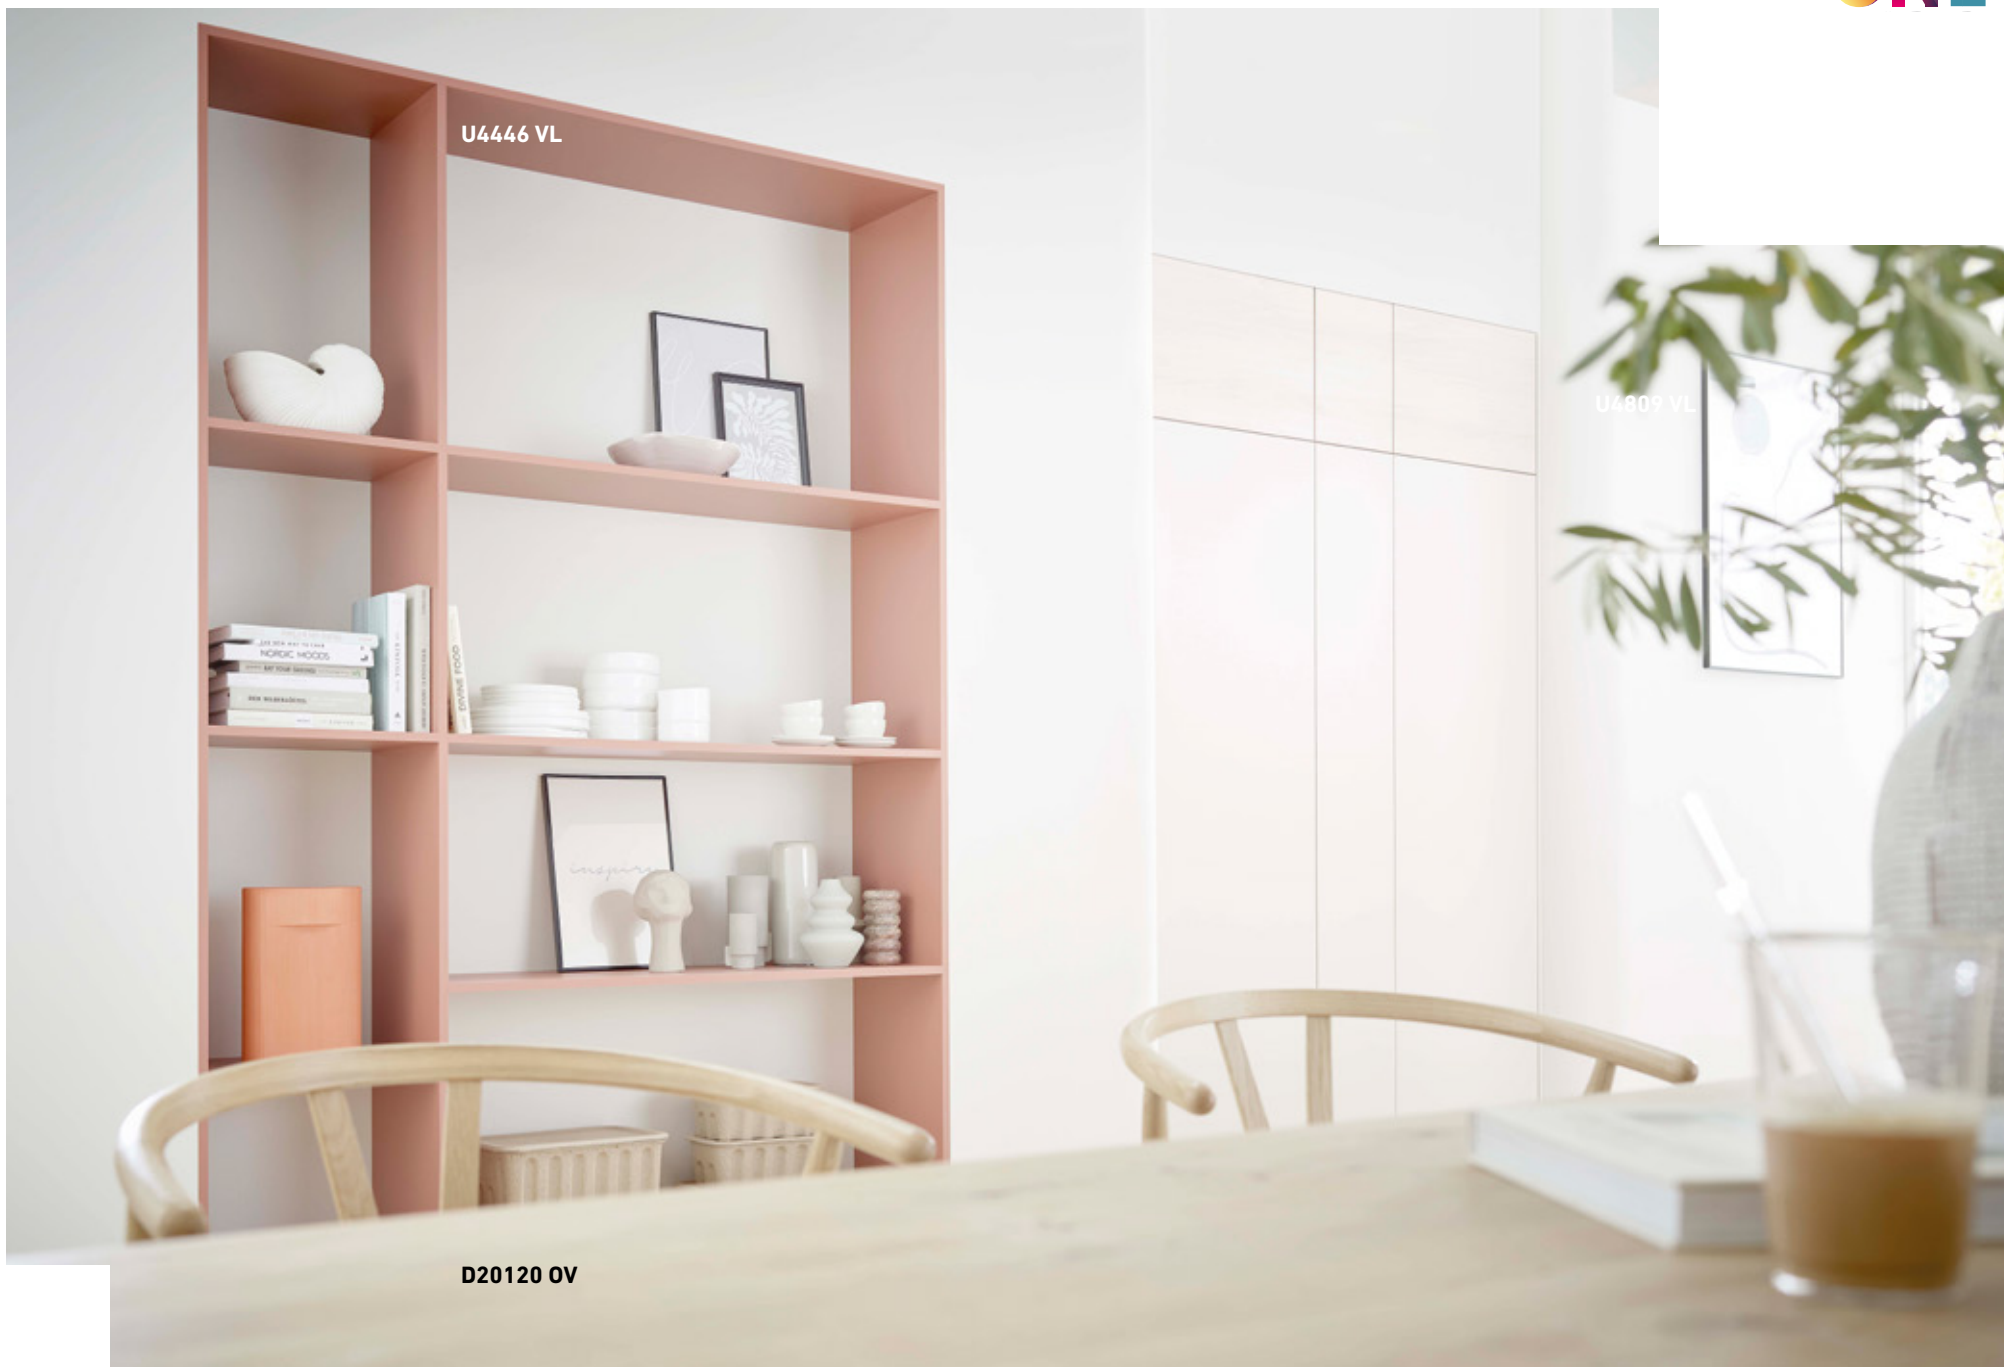

D70050 OV
DĄB DELIKATNY
TENDER OAK NATURAL

U4446 VL
PUDROWY RÓŻ
TENDER ROSE

D4448 VL
MARMUR CREMA
MARMO ROMEO WHITE

U4446 VL

U4809 VL

D20120 OV