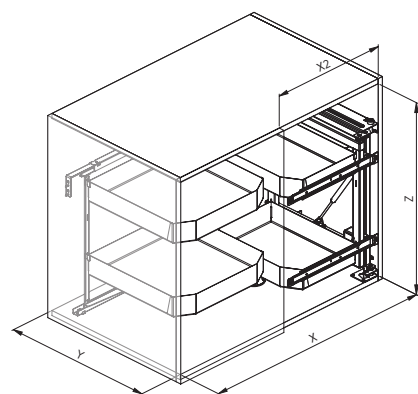

INFO

GUIDE THOMAS REGOUT - THOMAS REGOUT SLIDES

><	X	X2	Y	Z	KG
900	860-1000	450	505	600	35

OPTIONAL

056 PRO

Tappetino antiscivolo.
Anti-slip mat.

FINITURE - FINISHES