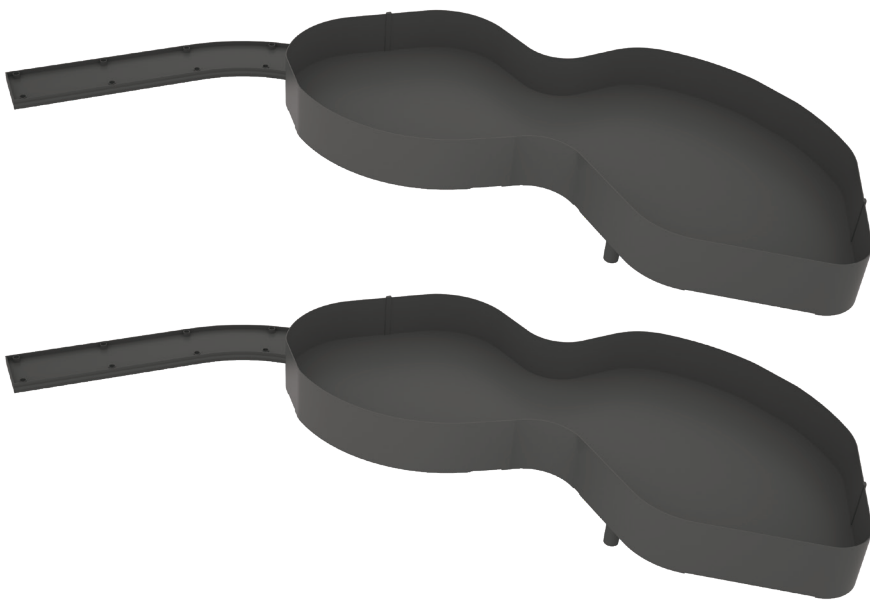

Ripiani estraibili per angolo base, due unità in lamiera verniciata con fondo in nobilitato. Versione dx e sx.

Pull-out shelves for corner cabinet, two melamine bottom shelves with painted metal sheet sides. Right and left version.