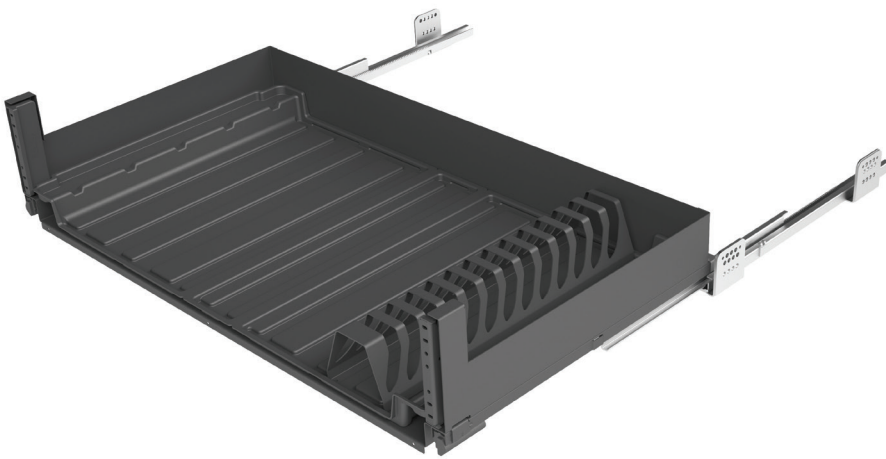

Cassetto estraibile in lamiera con guide ad estrazione totale e chiusura ammortizzata, completo di vaschetta e porta piatti.

Pull out metal dawner, full extension slides with soft closing, composed by plastic drainer and dishes holder.

999PRO

PRO LINE