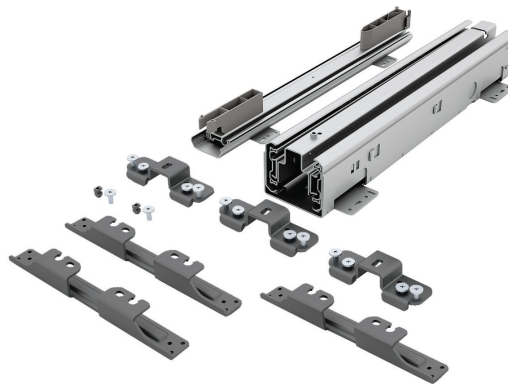

257PRO

PRO LINE

255 A-M-B

Meccanismo per colonna estraibile 257PRO.
Mechanism for pull-out 257PRO column.

253PRO

Cesto in lamiera verniciata per colonna estraibile Art 257PRO.
Painted metal sheet basket for pull-out larder Art 257PRO.

257K

Kit guide per Art 257PRO, ad estrazione totale con soft, portata 80Kg, completo di staffe fissaggio antina.
Kit slides for Art 257PRO, full extension slides with soft, capacity 80Kg, complete with mounting brackets door.

INFO

GUIDE THOMAS REGOUT - THOMAS REGOUT SLIDES

><	X	Y	KG
300	250	505	80
400	350	505	80
450	400	505	80
500	450	505	80
600	550	505	80

	Z
255A	1880-2180
255M	1615-1915
255B	1215-1515

OPTIONAL

056 PRO

Tappetino antiscivolo.
Anti-slip mat.

FINITURE - FINISHES

Orione - Orion

Bianco - White

Nero - Black