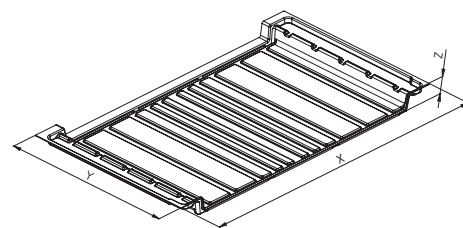

Tray liner for drawer with sides:
Blum: Tandembox - Legrabox
Grass: Nova Pro Scala - Vionaro.

098V
PRO LINE

INFO

> <	X	Y	Z
600	504-520	473 480	51
800	704-720	473 480	51
900	804-820	473 480	51

SPONDA SIDE	Y RIFERIMENTO Y REFERENCE
BLUM TANDEMBOX BLUM LEGRABOX GRASS VIONARO	473
GRASS NOVA PRO SCALA	480