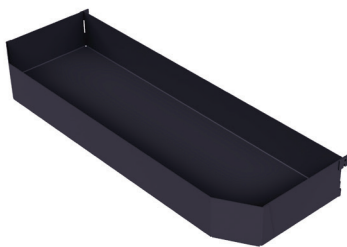

295BPRO

PRO LINE

295B

Telaio basso.
Low frame.

295K

Kit guide per Art 295.
Slides kit for Art 295.

INFO

GUIDE SIGE - SIGE SLIDES

>□<	X	Y	Z	KG
750	714	505	700	80

296S PRO

Cesto profondità ridotta, in lamiera verniciata per colonna estraibile Art 295.
Reduced depth basket in painted metal sheet for pull-out larder Art 295.

296 PRO

Cesto in lamiera verniciato per colonna estraibile Art 295.
Painted metal sheet basket for pull-out larder Art 295.

OPTIONAL

295 SOFT

295F

Staffa. Bracket.

056 PRO

Tappetino antiscivolo.
Anti-slip mat.

FINITURE - FINISHES

Orione - Orion

Bianco - White

Nero - Black