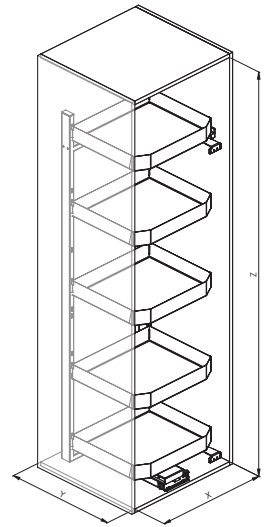

INFO

GUIDE SIGE - SIGE SLIDES

>□<	X	Y	Z	KG
300	252	470	1880	80
400	352	470	1880	80
450	390	470	1880	80
500	440	470	1880	80
600	540	470	1880	80

295F	>□<	X	>□<	X
	300	260	500	460
	400	360	600	560
	450	410		

FINITURE - FINISHES

Orione - Orion

Bianco - White

Nero - Black