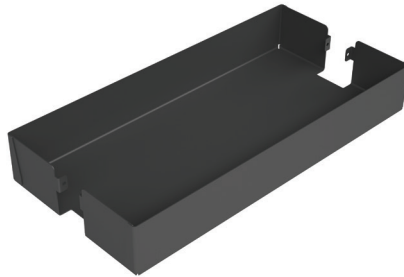

253PRO

Cesto in lamiera verniciata per colonna estraibile Art 255PRO.
Painted metal sheet basket for pull-out larder Art 255PRO.