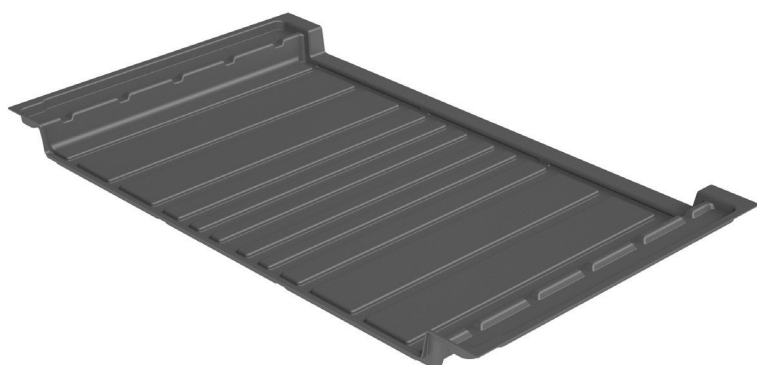

Vaschetta ad appoggio, adatta per cassetti con sponde:
Blum: Tandembox - Legrabox
Grass: Nova Pro Scala - Vionaro.

Tray liner for drawer with sides:
Blum: Tandembox - Legrabox
Grass: Nova Pro Scala - Vionaro.

098V
PRO LINE