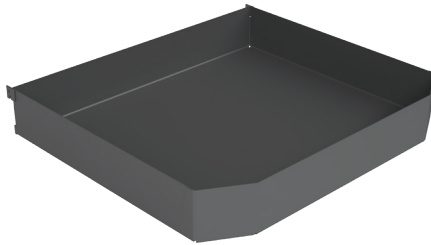

296PRO

Cesto in lamiera verniciata per colonna estraibile Art 295.
Painted metal sheet basket for pull-out larder Art 295.

295K

Kit guide per Art 295.
Slides kit for Art 295.