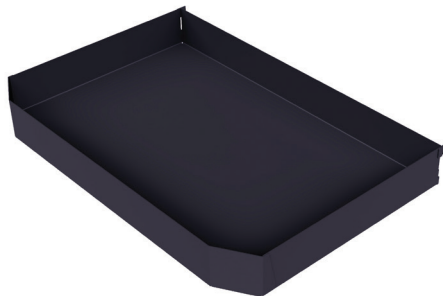

296 PRO

Cesto in lamiera verniciato per colonna estraibile Art 295.
Painted metal sheet basket for pull-out larder Art 295.