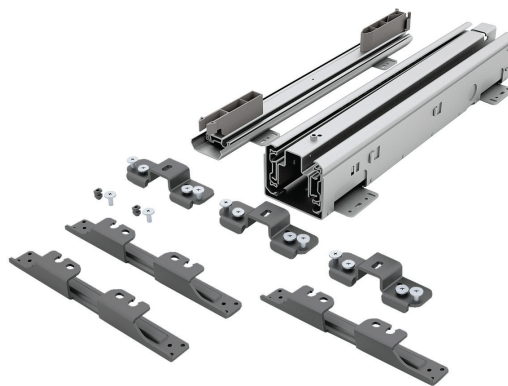

255K

Kit guide per Art 255PRO, ad estrazione totale con soft, portata 120Kg, completo di staffe fissaggio antina.
Kit slides for Art 255PRO, full extension slides with soft, capacity 120Kg, complete with mounting brackets door.