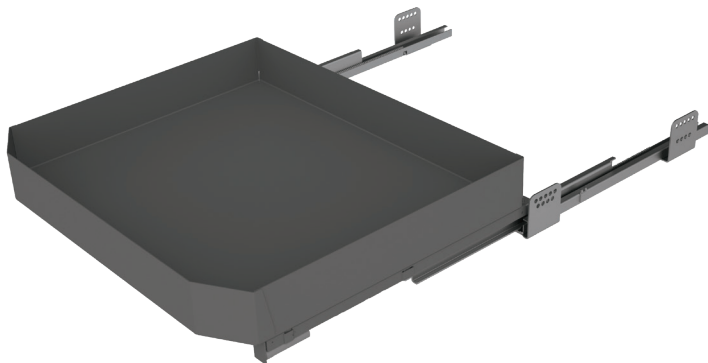

Cestello cassetto in lamiera verniciata, guide laterali ad estrazione totale ammortizzate. Richieste cerniere protusione "0".

Painted metal pan drawer, full extension slides and soft closing. "0" protrusion hinges requested.

119PRO

PRO LINE

Z1