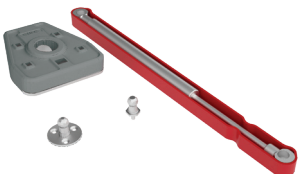

OPTIONAL

371 SOFT

Kit soft. Kit soft.