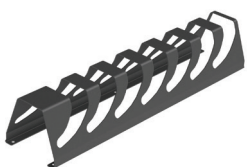

999PRO

PRO LINE

INFO

GUIDE SIGE - SIGE SLIDES

><	X	Y	Z	KG
600	562-568	500	210	30
800	762-768	500	210	30
900	862-868	500	210	30

OPTIONAL

097C

Porta ciotole.
Bowls holder.