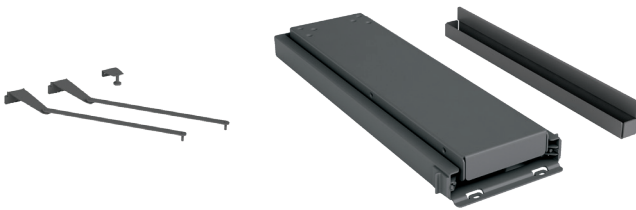

OPTIONAL

295 SOFT

295F

Staffa. Bracket.

056 PRO

Tappetino antiscivolo.
Anti-slip mat.