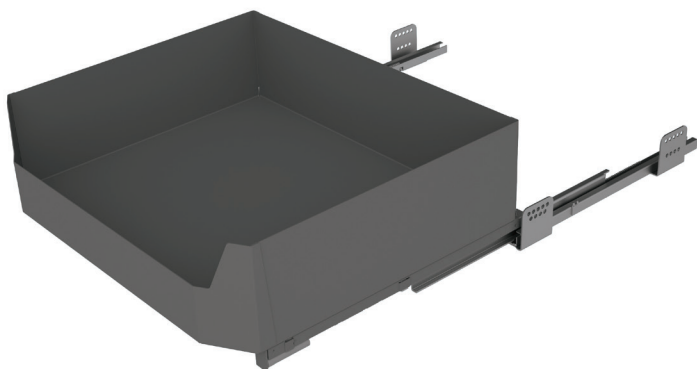

Cestello cassetto in lamiera verniciata, guide laterali ad estrazione totale ammortizzate. Richieste cerniere protusione "0".

Painted metal pan drawer, full extension slides and soft closing. "0" protrusion hinges requested.

119PRO

PRO LINE

Z1

Z2

INFO

GUIDE SIGE - SIGE SLIDES

><	X	Y	Z1	Z2	KG
450	412-418	495	135	210	30
600	562-568	495	135	210	30
900	860-868	495	135	210	30

OPTIONAL

056 PRO

Tappetino antiscivolo.
Anti-slip mat.

FINITURE - FINISHES

Orione - Orion

Bianco - White

Nero - Black