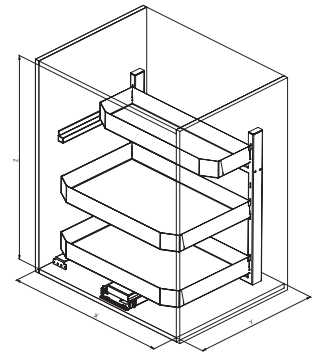

INFO

GUIDE SIGE - SIGE SLIDES

>□<	X	Y	Z	KG
750	714	505	700	80

296S PRO

Cesto profondità ridotta, in lamiera verniciata per colonna estraibile Art 295.
Reduced depth basket in painted metal sheet for pull-out larder Art 295.