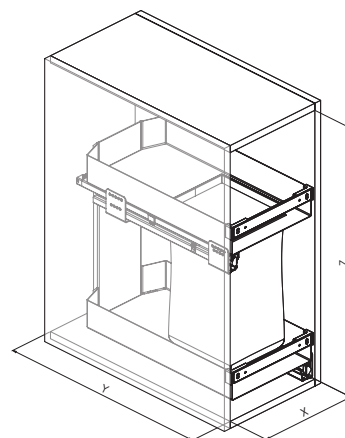

INFO

GUIDE SIGE - SIGE SLIDES

>□<	X	Y	Z	KG
300	262-268	500	520	30
400	362-368	500	520	30
450	410-418	500	520	30

OPTIONAL

066M

Kit n°4 divisori.
Kit n°4 dividers.

056 PRO

Tappetino antiscivolo.
Anti-slip mat.

FINITURE - FINISHES

Orione - Orion

Bianco - White

Nero - Black