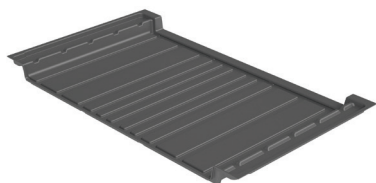

OPTIONAL

099V

Vaschetta per Art 116PRO.
Plastic drainer.

056 PRO

Tappetino antiscivolo.
Anti-slip mat.

FINITURE - FINISHES

Orione - Orion

Bianco - White

Nero - Black