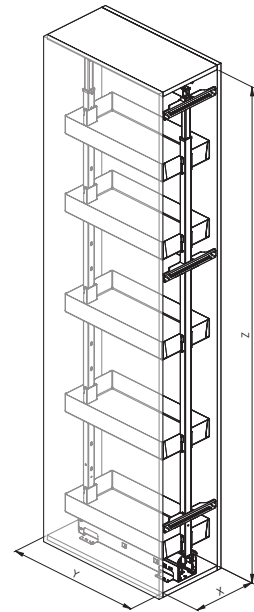

253PRO

Cesto in lamiera verniciata per colonna estraibile Art 257PRO.
Painted metal sheet basket for pull-out larder Art 257PRO.

257K

Kit guide per Art 257PRO, ad estrazione totale con soft, portata 80Kg, completo di staffe fissaggio antina.
Kit slides for Art 257PRO, full extension slides with soft, capacity 80Kg, complete with mounting brackets door.

INFO

GUIDE THOMAS REGOUT - THOMAS REGOUT SLIDES

><	X	Y	KG
300	250	505	80
400	350	505	80
450	400	505	80
500	450	505	80
600	550	505	80

	Z
255A	1880-2180
255M	1615-1915
255B	1215-1515

OPTIONAL

056 PRO

Tappetino antiscivolo.
Anti-slip mat.