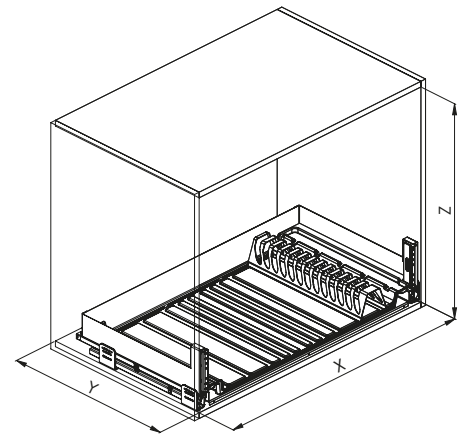

999PRO

PRO LINE

INFO

GUIDE SIGE - SIGE SLIDES

><	X	Y	Z	KG
600	562-568	500	210	30
800	762-768	500	210	30
900	862-868	500	210	30

OPTIONAL

097C

Porta ciotole.
Bowls holder.