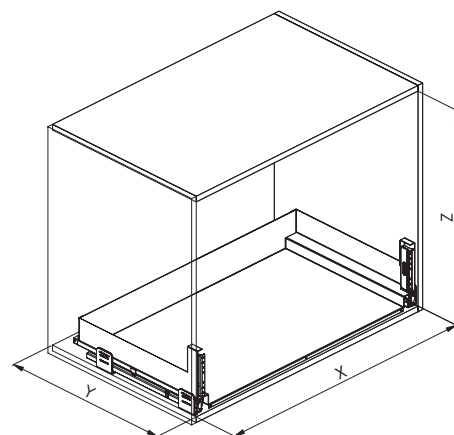

Cassetto estraibile in lamiera con guide ad estrazione totale e chiusura ammortizzata.

Pull out metal drawer full extension slides with soft closing.

116PRO

PRO LINE

INFO

GUIDE SIZE - SIZE SLIDES

><	X	Y	Z	KG
600	562-568	500	210	30
800	762-768	500	210	30
900	862-868	500	210	30