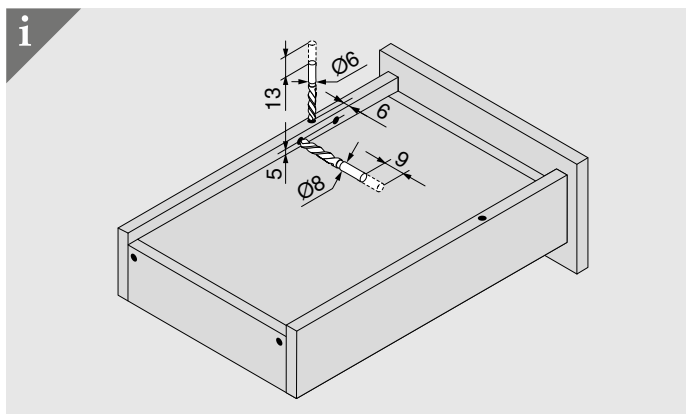

i

NL	X2	X1	NL	X2	X1
260	205	185	435	310	290
285	220	200	460	335	315
310	230	210	485	350	330
335	245	225	510	360	340
360	275	255	535	375	355
385	285	265	560	405	385
410	300	280			

Julius Blum GmbH  
Furniture Fittings Mfg.  
6973 Höchst, Austria  
Tel.: +43 5578 705-0  
Fax: +43 5578 705-44  
E-mail: [info@blum.com](mailto:info@blum.com)  
[www.blum.com](http://www.blum.com)