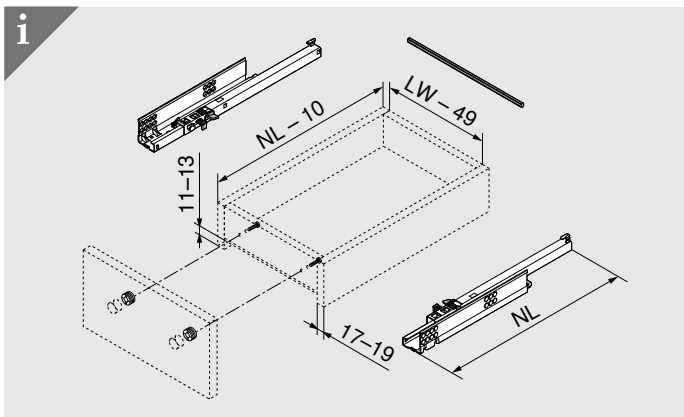

i

NL	X2	X1	NL	X2	X1
260	205	185	435	310	290
285	220	200	460	335	315
310	230	210	485	350	330
335	245	225	510	360	340
360	275	255	535	375	355
385	285	265	560	405	385
410	300	280			

Julius Blum GmbH  
Furniture Fittings Mfg.  
6973 Höchst, Austria  
Tel.: +43 5578 705-0  
Fax: +43 5578 705-44  
E-mail: [info@blum.com](mailto:info@blum.com)  
[www.blum.com](http://www.blum.com)