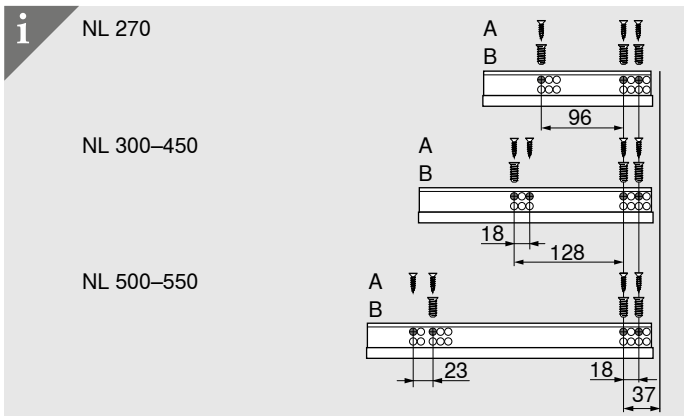

i

NL	X2	X1	NL	X2	X1
260	205	185	435	310	290
285	220	200	460	335	315
310	230	210	485	350	330
335	245	225	510	360	340
360	275	255	535	375	355
385	285	265	560	405	385
410	300	280			

Julius Blum GmbH  
Furniture Fittings Mfg.  
6973 Höchst, Austria  
Tel.: +43 5578 705-0  
Fax: +43 5578 705-44  
E-mail: [info@blum.com](mailto:info@blum.com)  
[www.blum.com](http://www.blum.com)