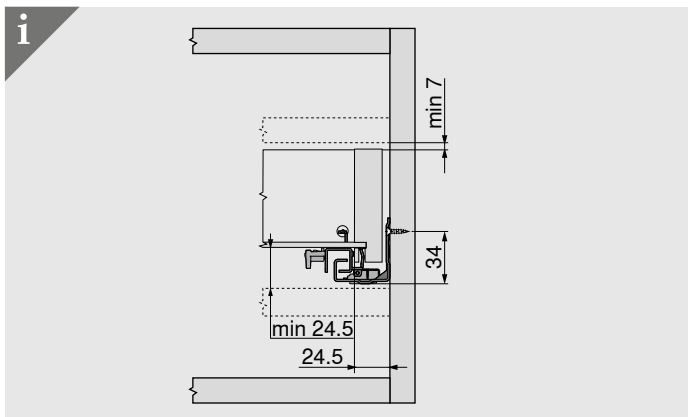

i

NL	X2	X1	NL	X2	X1
260	205	185	435	310	290
285	220	200	460	335	315
310	230	210	485	350	330
335	245	225	510	360	340
360	275	255	535	375	355
385	285	265	560	405	385
410	300	280			

Julius Blum GmbH  
Furniture Fittings Mfg.  
6973 Höchst, Austria  
Tel.: +43 5578 705-0  
Fax: +43 5578 705-44  
E-mail: [info@blum.com](mailto:info@blum.com)  
[www.blum.com](http://www.blum.com)