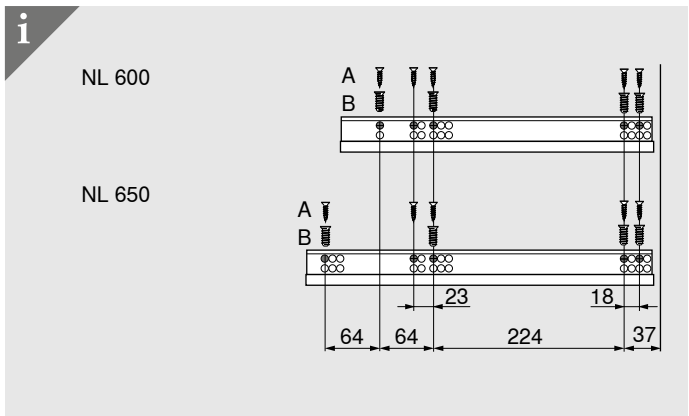

i

NL	X2	X1	NL	X2	X1
260	205	185	435	310	290
285	220	200	460	335	315
310	230	210	485	350	330
335	245	225	510	360	340
360	275	255	535	375	355
385	285	265	560	405	385
410	300	280			

Julius Blum GmbH  
Furniture Fittings Mfg.  
6973 Höchst, Austria  
Tel.: +43 5578 705-0  
Fax: +43 5578 705-44  
E-mail: [info@blum.com](mailto:info@blum.com)  
[www.blum.com](http://www.blum.com)