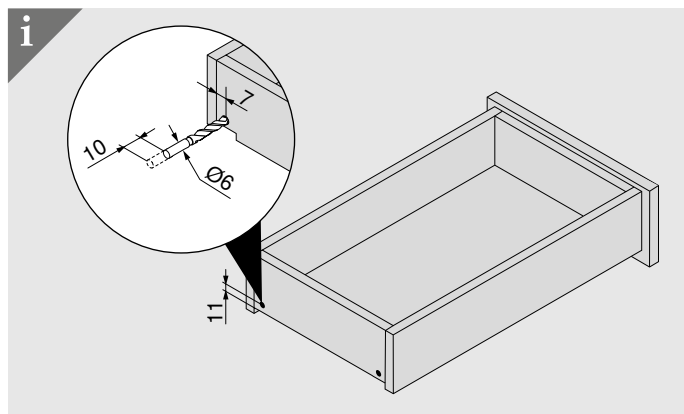

i

NL	X2	X1	NL	X2	X1
260	205	185	435	310	290
285	220	200	460	335	315
310	230	210	485	350	330
335	245	225	510	360	340
360	275	255	535	375	355
385	285	265	560	405	385
410	300	280			

Julius Blum GmbH  
Furniture Fittings Mfg.  
6973 Höchst, Austria  
Tel.: +43 5578 705-0  
Fax: +43 5578 705-44  
E-mail: [info@blum.com](mailto:info@blum.com)  
[www.blum.com](http://www.blum.com)