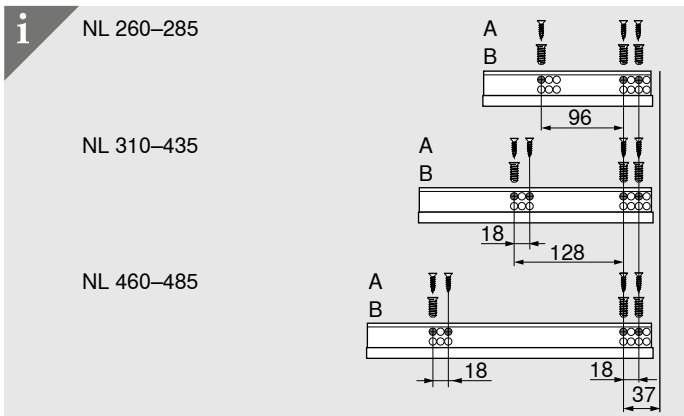

i

NL	X2	X1	NL	X2	X1
260	205	185	435	310	290
285	220	200	460	335	315
310	230	210	485	350	330
335	245	225	510	360	340
360	275	255	535	375	355
385	285	265	560	405	385
410	300	280			

Julius Blum GmbH  
Furniture Fittings Mfg.  
6973 Höchst, Austria  
Tel.: +43 5578 705-0  
Fax: +43 5578 705-44  
E-mail: [info@blum.com](mailto:info@blum.com)  
[www.blum.com](http://www.blum.com)