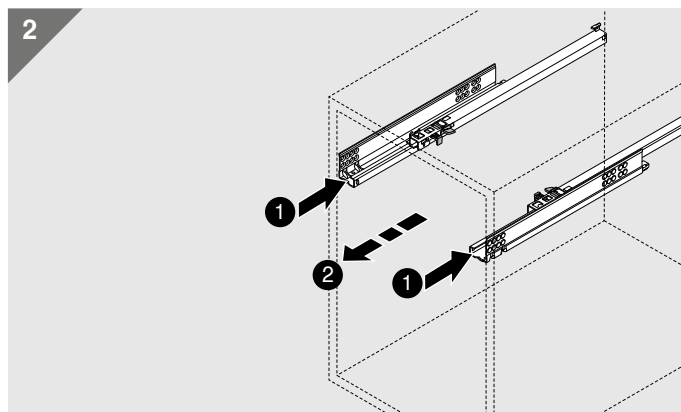

i

NL	X2	X1	NL	X2	X1
260	205	185	435	310	290
285	220	200	460	335	315
310	230	210	485	350	330
335	245	225	510	360	340
360	275	255	535	375	355
385	285	265	560	405	385
410	300	280			

Julius Blum GmbH  
Furniture Fittings Mfg.  
6973 Höchst, Austria  
Tel.: +43 5578 705-0  
Fax: +43 5578 705-44  
E-mail: [info@blum.com](mailto:info@blum.com)  
[www.blum.com](http://www.blum.com)