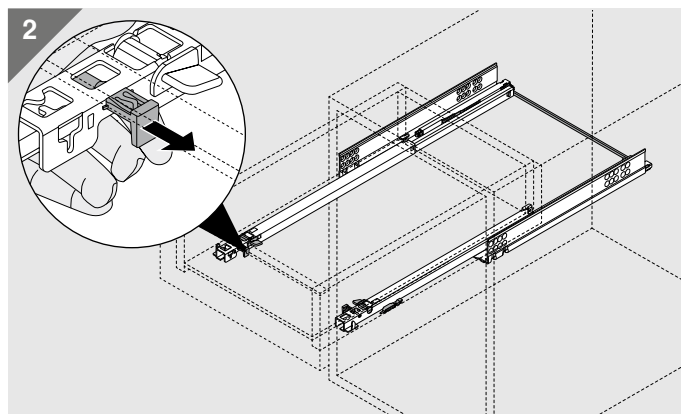

i

NL	X2	X1	NL	X2	X1
260	205	185	435	310	290
285	220	200	460	335	315
310	230	210	485	350	330
335	245	225	510	360	340
360	275	255	535	375	355
385	285	265	560	405	385
410	300	280			

Julius Blum GmbH  
Furniture Fittings Mfg.  
6973 Höchst, Austria  
Tel.: +43 5578 705-0  
Fax: +43 5578 705-44  
E-mail: [info@blum.com](mailto:info@blum.com)  
[www.blum.com](http://www.blum.com)