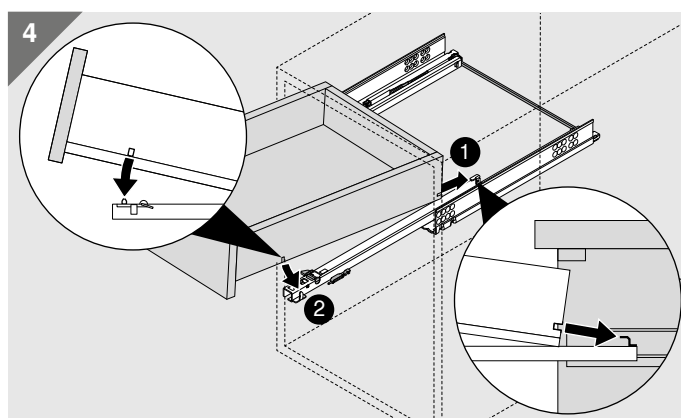

i

NL	X2	X1	NL	X2	X1
260	205	185	435	310	290
285	220	200	460	335	315
310	230	210	485	350	330
335	245	225	510	360	340
360	275	255	535	375	355
385	285	265	560	405	385
410	300	280			

Julius Blum GmbH  
Furniture Fittings Mfg.  
6973 Höchst, Austria  
Tel.: +43 5578 705-0  
Fax: +43 5578 705-44  
E-mail: [info@blum.com](mailto:info@blum.com)  
[www.blum.com](http://www.blum.com)