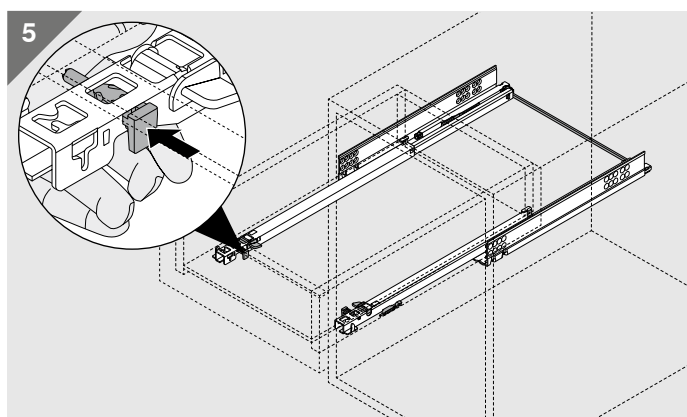

i

NL	X2	X1	NL	X2	X1
260	205	185	435	310	290
285	220	200	460	335	315
310	230	210	485	350	330
335	245	225	510	360	340
360	275	255	535	375	355
385	285	265	560	405	385
410	300	280			

Julius Blum GmbH  
Furniture Fittings Mfg.  
6973 Höchst, Austria  
Tel.: +43 5578 705-0  
Fax: +43 5578 705-44  
E-mail: [info@blum.com](mailto:info@blum.com)  
[www.blum.com](http://www.blum.com)