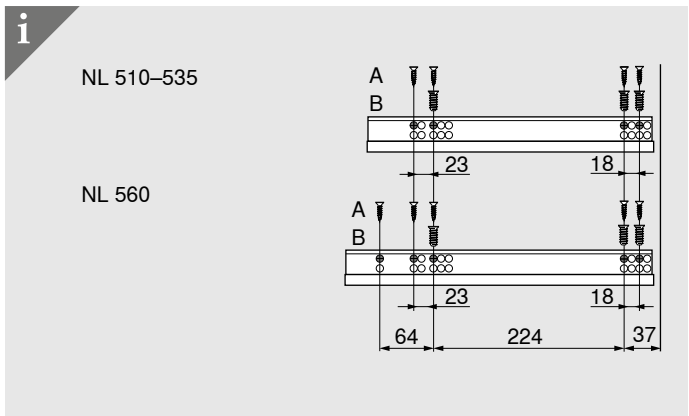

i

NL	X2	X1	NL	X2	X1
260	205	185	435	310	290
285	220	200	460	335	315
310	230	210	485	350	330
335	245	225	510	360	340
360	275	255	535	375	355
385	285	265	560	405	385
410	300	280			

Julius Blum GmbH  
Furniture Fittings Mfg.  
6973 Höchst, Austria  
Tel.: +43 5578 705-0  
Fax: +43 5578 705-44  
E-mail: [info@blum.com](mailto:info@blum.com)  
[www.blum.com](http://www.blum.com)