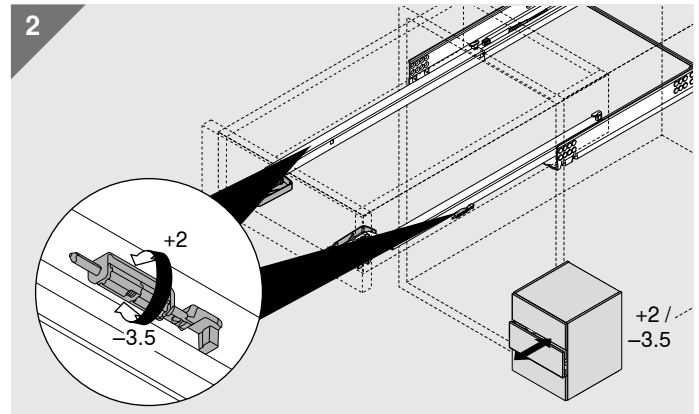

i

NL	X2	X1	NL	X2	X1
260	205	185	435	310	290
285	220	200	460	335	315
310	230	210	485	350	330
335	245	225	510	360	340
360	275	255	535	375	355
385	285	265	560	405	385
410	300	280			

Julius Blum GmbH  
Furniture Fittings Mfg.  
6973 Höchst, Austria  
Tel.: +43 5578 705-0  
Fax: +43 5578 705-44  
E-mail: [info@blum.com](mailto:info@blum.com)  
[www.blum.com](http://www.blum.com)