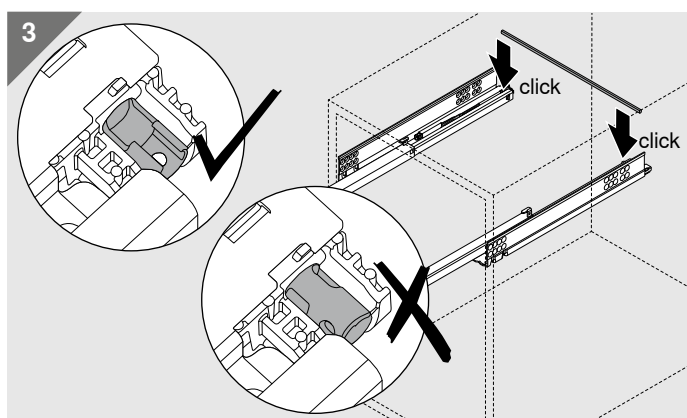

i

NL	X2	X1	NL	X2	X1
260	205	185	435	310	290
285	220	200	460	335	315
310	230	210	485	350	330
335	245	225	510	360	340
360	275	255	535	375	355
385	285	265	560	405	385
410	300	280			

Julius Blum GmbH  
Furniture Fittings Mfg.  
6973 Höchst, Austria  
Tel.: +43 5578 705-0  
Fax: +43 5578 705-44  
E-mail: [info@blum.com](mailto:info@blum.com)  
[www.blum.com](http://www.blum.com)