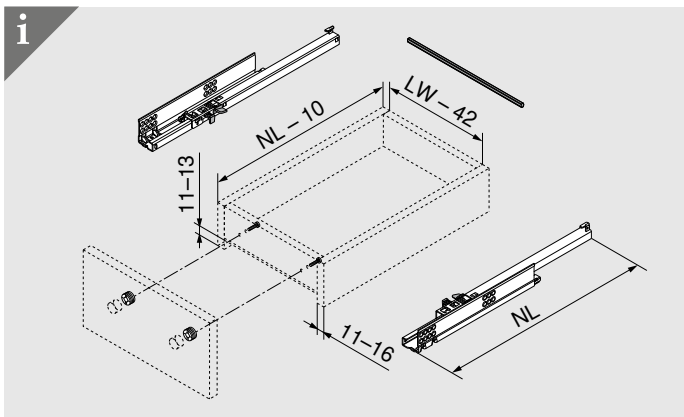

i

NL	X2	X1	NL	X2	X1
260	205	185	435	310	290
285	220	200	460	335	315
310	230	210	485	350	330
335	245	225	510	360	340
360	275	255	535	375	355
385	285	265	560	405	385
410	300	280			

Julius Blum GmbH  
Furniture Fittings Mfg.  
6973 Höchst, Austria  
Tel.: +43 5578 705-0  
Fax: +43 5578 705-44  
E-mail: [info@blum.com](mailto:info@blum.com)  
[www.blum.com](http://www.blum.com)