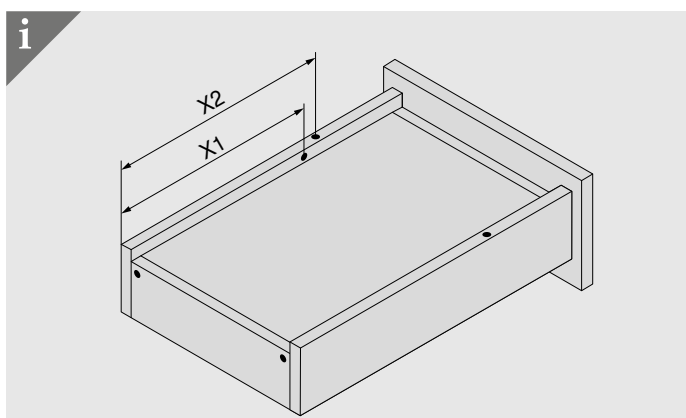

i

NL	X2	X1	NL	X2	X1
260	205	185	435	310	290
285	220	200	460	335	315
310	230	210	485	350	330
335	245	225	510	360	340
360	275	255	535	375	355
385	285	265	560	405	385
410	300	280			

Julius Blum GmbH  
Furniture Fittings Mfg.  
6973 Höchst, Austria  
Tel.: +43 5578 705-0  
Fax: +43 5578 705-44  
E-mail: [info@blum.com](mailto:info@blum.com)  
[www.blum.com](http://www.blum.com)