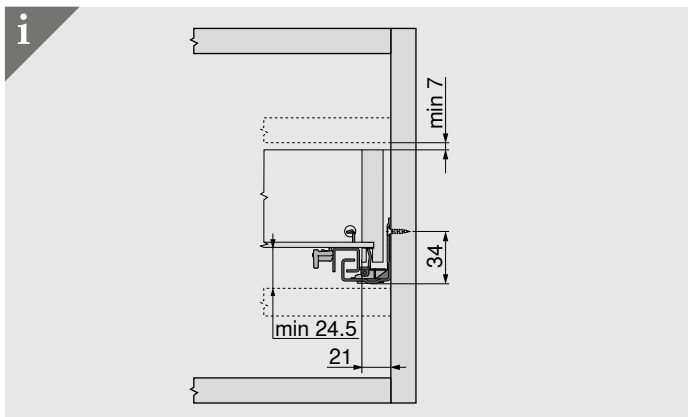

i

NL	X2	X1	NL	X2	X1
260	205	185	435	310	290
285	220	200	460	335	315
310	230	210	485	350	330
335	245	225	510	360	340
360	275	255	535	375	355
385	285	265	560	405	385
410	300	280			

Julius Blum GmbH  
Furniture Fittings Mfg.  
6973 Höchst, Austria  
Tel.: +43 5578 705-0  
Fax: +43 5578 705-44  
E-mail: [info@blum.com](mailto:info@blum.com)  
[www.blum.com](http://www.blum.com)