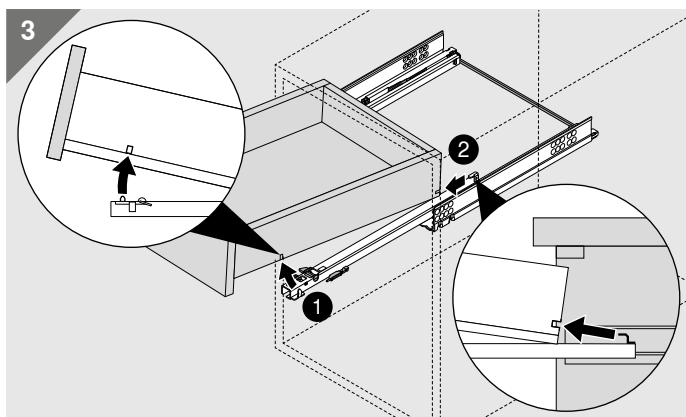

i

NL	X2	X1	NL	X2	X1
260	205	185	435	310	290
285	220	200	460	335	315
310	230	210	485	350	330
335	245	225	510	360	340
360	275	255	535	375	355
385	285	265	560	405	385
410	300	280			

Julius Blum GmbH  
Furniture Fittings Mfg.  
6973 Höchst, Austria  
Tel.: +43 5578 705-0  
Fax: +43 5578 705-44  
E-mail: [info@blum.com](mailto:info@blum.com)  
[www.blum.com](http://www.blum.com)