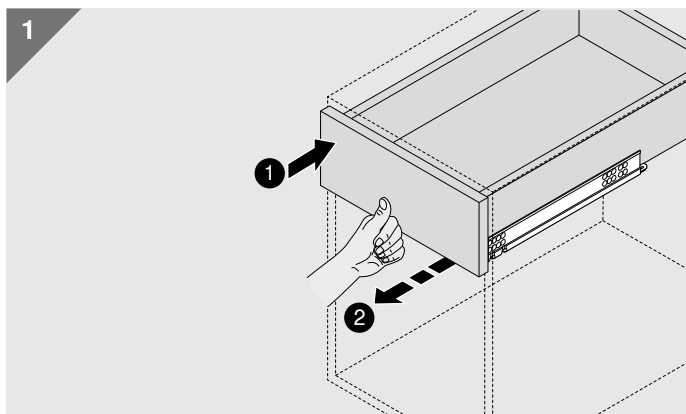

i

NL	X2	X1	NL	X2	X1
260	205	185	435	310	290
285	220	200	460	335	315
310	230	210	485	350	330
335	245	225	510	360	340
360	275	255	535	375	355
385	285	265	560	405	385
410	300	280			

Julius Blum GmbH  
Furniture Fittings Mfg.  
6973 Höchst, Austria  
Tel.: +43 5578 705-0  
Fax: +43 5578 705-44  
E-mail: [info@blum.com](mailto:info@blum.com)  
[www.blum.com](http://www.blum.com)