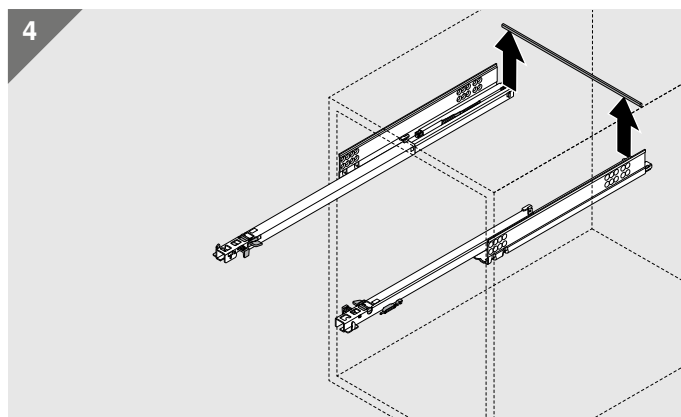

i

NL	X2	X1	NL	X2	X1
260	205	185	435	310	290
285	220	200	460	335	315
310	230	210	485	350	330
335	245	225	510	360	340
360	275	255	535	375	355
385	285	265	560	405	385
410	300	280			

Julius Blum GmbH  
Furniture Fittings Mfg.  
6973 Höchst, Austria  
Tel.: +43 5578 705-0  
Fax: +43 5578 705-44  
E-mail: [info@blum.com](mailto:info@blum.com)  
[www.blum.com](http://www.blum.com)