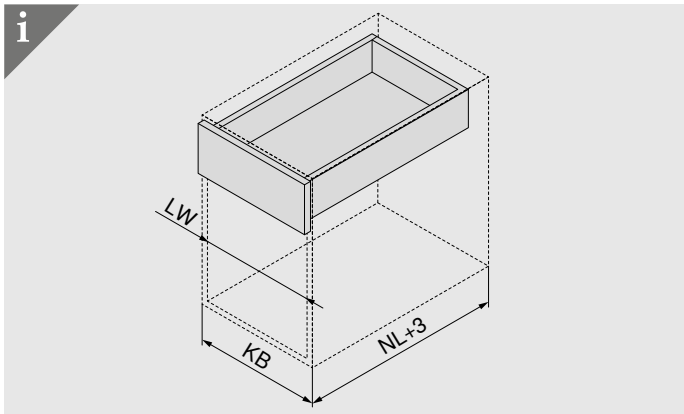

i

NL	X2	X1	NL	X2	X1
260	205	185	435	310	290
285	220	200	460	335	315
310	230	210	485	350	330
335	245	225	510	360	340
360	275	255	535	375	355
385	285	265	560	405	385
410	300	280			

Julius Blum GmbH  
Furniture Fittings Mfg.  
6973 Höchst, Austria  
Tel.: +43 5578 705-0  
Fax: +43 5578 705-44  
E-mail: [info@blum.com](mailto:info@blum.com)  
[www.blum.com](http://www.blum.com)