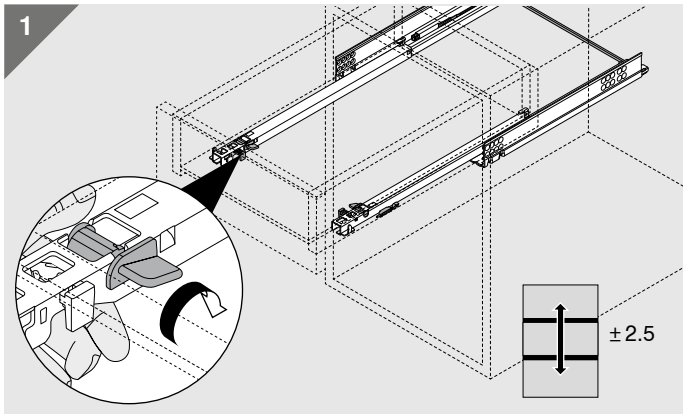

i

NL	X2	X1	NL	X2	X1
260	205	185	435	310	290
285	220	200	460	335	315
310	230	210	485	350	330
335	245	225	510	360	340
360	275	255	535	375	355
385	285	265	560	405	385
410	300	280			

Julius Blum GmbH  
Furniture Fittings Mfg.  
6973 Höchst, Austria  
Tel.: +43 5578 705-0  
Fax: +43 5578 705-44  
E-mail: [info@blum.com](mailto:info@blum.com)  
[www.blum.com](http://www.blum.com)