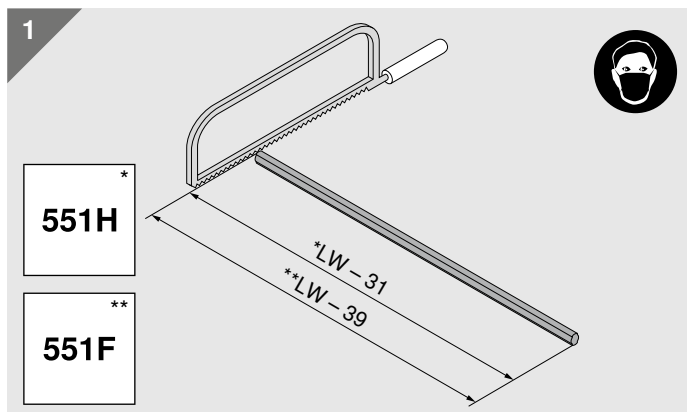

i

NL	X2	X1	NL	X2	X1
260	205	185	435	310	290
285	220	200	460	335	315
310	230	210	485	350	330
335	245	225	510	360	340
360	275	255	535	375	355
385	285	265	560	405	385
410	300	280			

Julius Blum GmbH  
Furniture Fittings Mfg.  
6973 Höchst, Austria  
Tel.: +43 5578 705-0  
Fax: +43 5578 705-44  
E-mail: [info@blum.com](mailto:info@blum.com)  
[www.blum.com](http://www.blum.com)